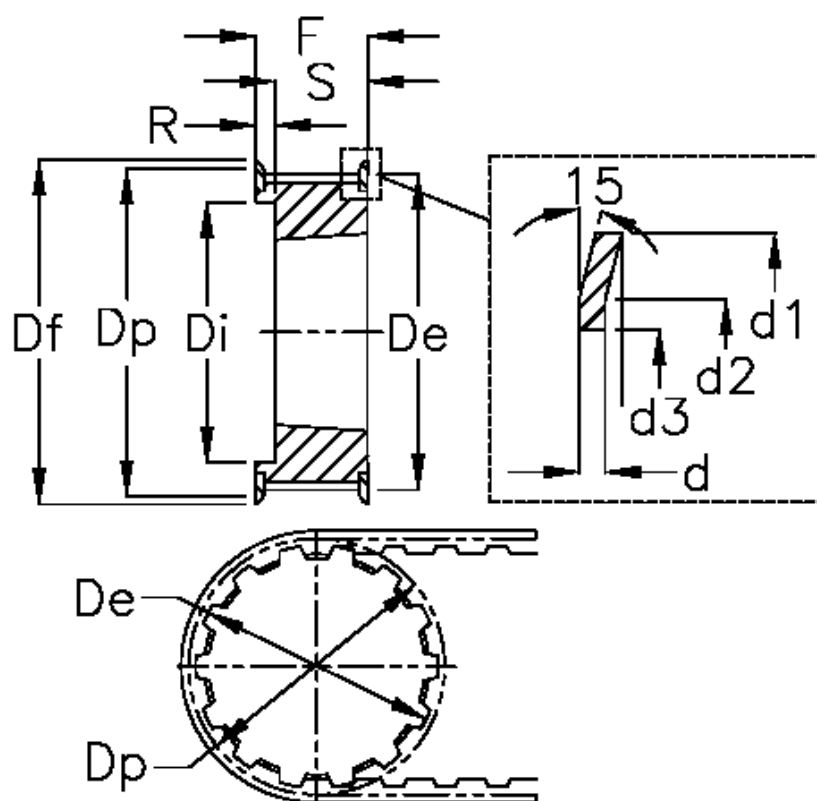

Varenummer: 604134027100
 Beskrivelse: Tandremskive for taperbøsning
 27 L 100 TL 1108

Mål

| | | | | | |
|----------------|---------|------------------|---------|-----------|-------|
| Bredde | = L 100 | Di | = 60 | Tandantal | = 27 |
| d | = 1.5 | Dp | = 81.86 | Vægt | = 0.8 |
| d1 | = 87 | F | = 32 | | |
| d2 | = 82.5 | Flangetype | = F30 | | |
| d3 | = 72 | For taperbøsning | = 1108 | | |
| De | = 81.1 | Max boring | = 28 | | |
| Deling (tomme) | = 3/8 | R | = 10 | | |
| Df | = 91 | S | = 22 | | |